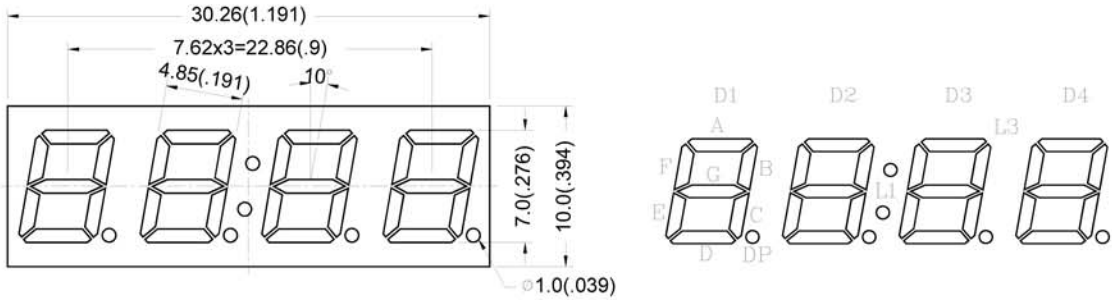

KT40282

CODE L

CODE I

9.10 NO PIN