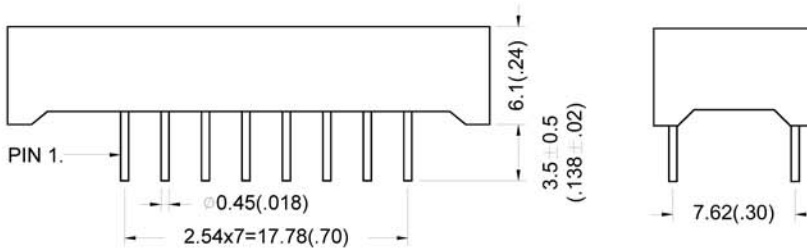

KT40282

CODE L

CODE I

9.10 NO PIN