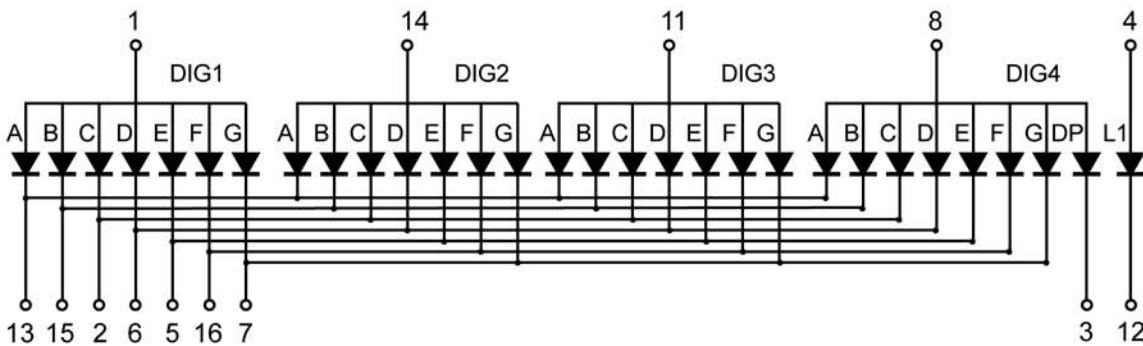

KT40282

CODE L

CODE I

9.10 NO PIN